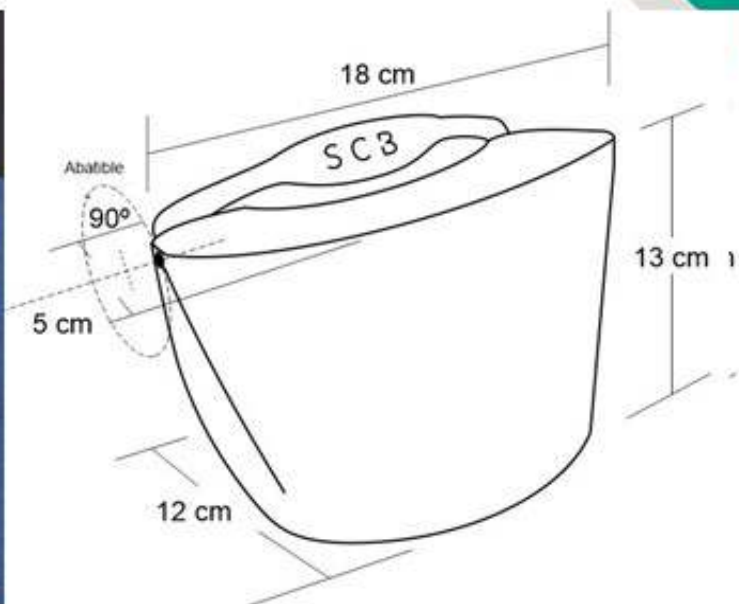

SCB
MÉXICO

ESCUDOS CON TECNOLOGÍA QUE CUIDAN TU SALUD

CARETA STYLUS

Es abatible, muy cómoda y puede usarse sola o con cualquier cubre bocas.

Fabricada en PET-G calibre 20 (0.5 mm), super transparente, no se raya fácilmente.

Los cinturones que sujetan la cabeza son adaptables y fabricados en polipropileno de alta densidad. Tamaño universal desde niños hasta adultos.

SCB
MÉXICO

ESCUDOS CON TECNOLOGÍA QUE CUIDA TU SALUD

CARETA STYLUS

El **PET G**, supera las expectativas estéticas.

Es el resultado de combinar PET con un glicol, esto significa que la placa se puede plegar, moldear o mecanizar y permanece tan transparente como al ser extruida.